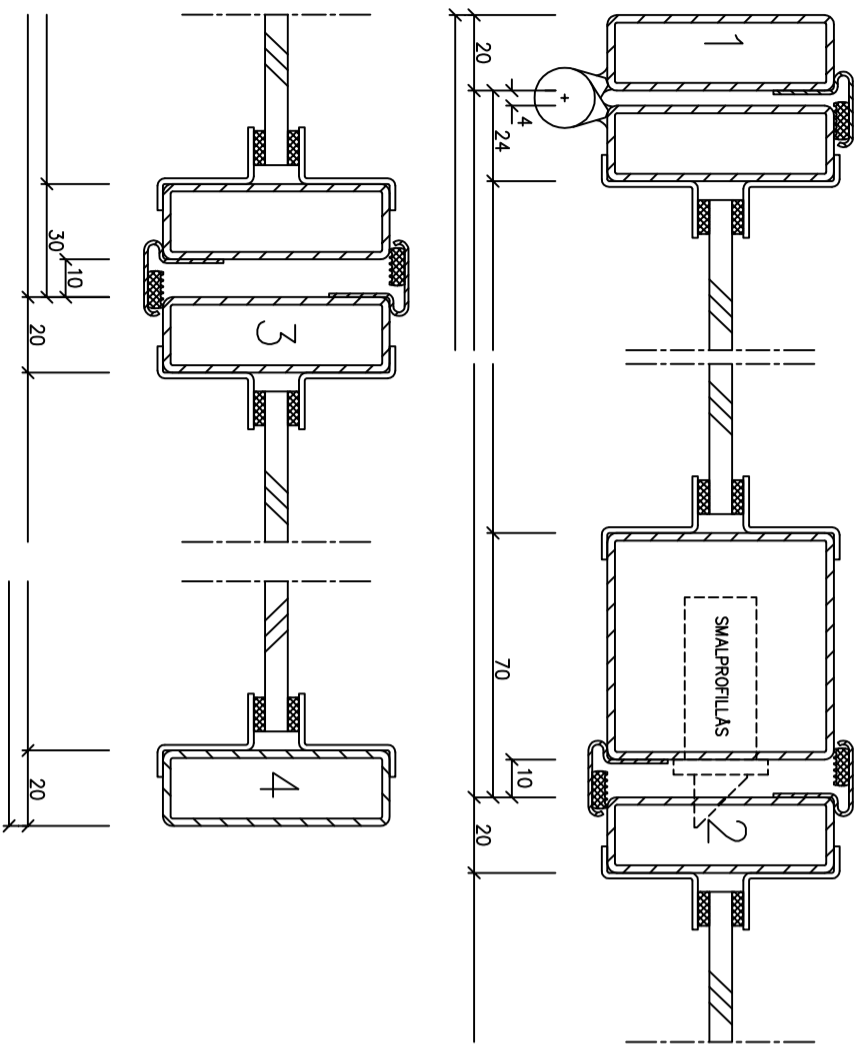

FERM & PERSSON AB
SPECIALISTEN PÅ GLAS & METALL
STANDARDDETALJER
CEWE 20
ENKELGLAS

Ritad av: Olofsson
Göteborg den: 1:2;1:50

Rev.	Ant.	Rev. nr	Rev. omnr	Sign.	Datum
1	1	1	1