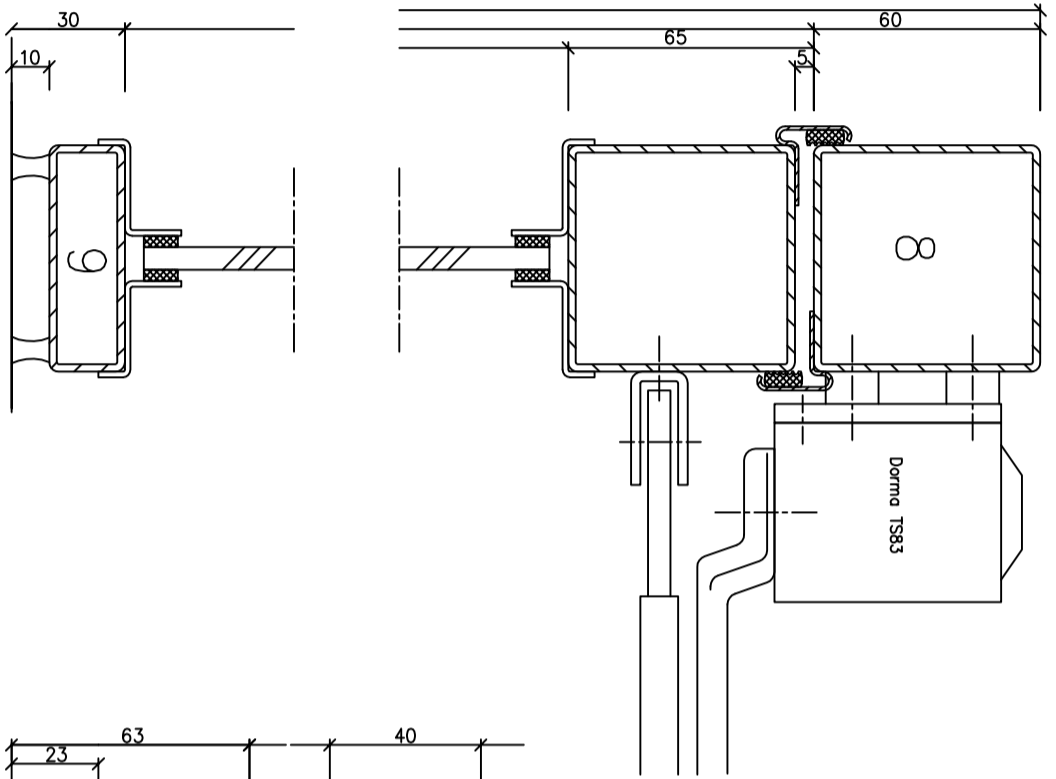

FERM & PERSSON AB
SPECIALISTEN PÅ GLAS & METALL
STANDARDDETALJER
CEWE 20
ENKELGLAS

Ritad av: Olofsson
Göteborg den: 1:2;1:50

Rev.	Ant.	Rev. nr	Rev. omnr	Sign.	Datum
1	1	1	1